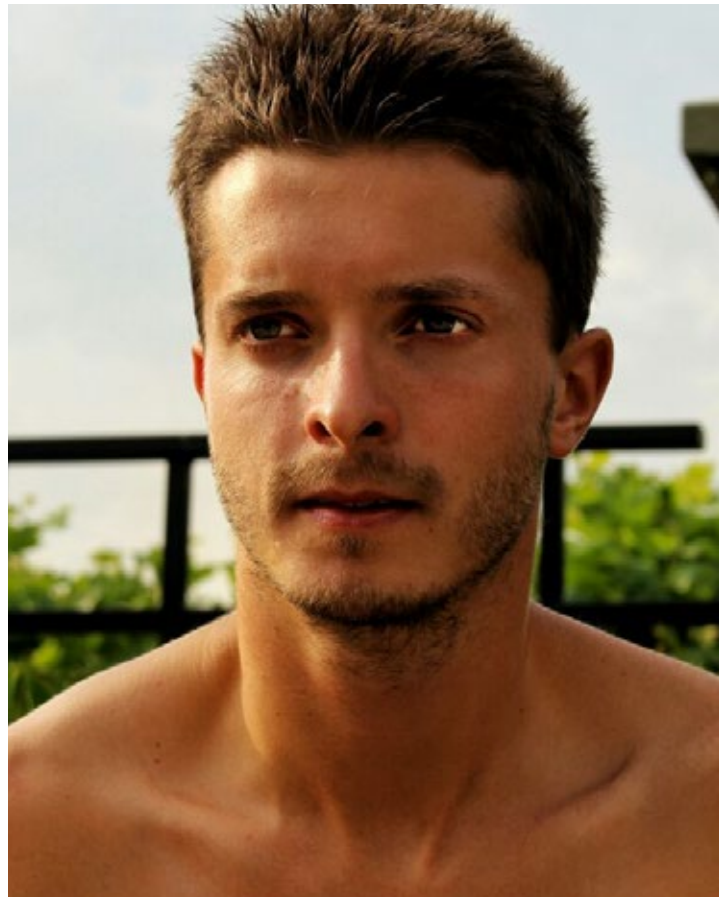

Bastian Kern

Persönliche Daten:

Größe: 176 cm
Konfektion: 46
Schuhgröße: 42/43
Jeans: 30/31
Taille: 75 cm
Hüfte: 79 cm
Shirt: S
Kragenweite: 35 cm
Kopfumfang: 57 cm