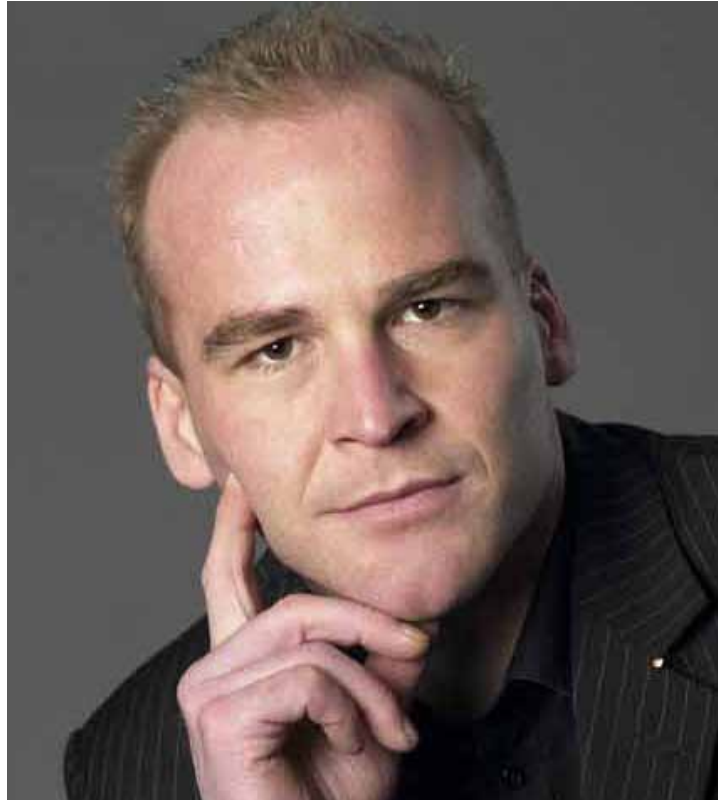

Gerry Reinitzhuber

Persönliche Daten:

Größe: 185 cm
Konfektion: 54
Schuhgröße: 45
Jeans: 34/34
Taille: 89 cm
Hüfte: 109 cm
Kragenweite: 41 cm
Kopfumfang: 61 cm